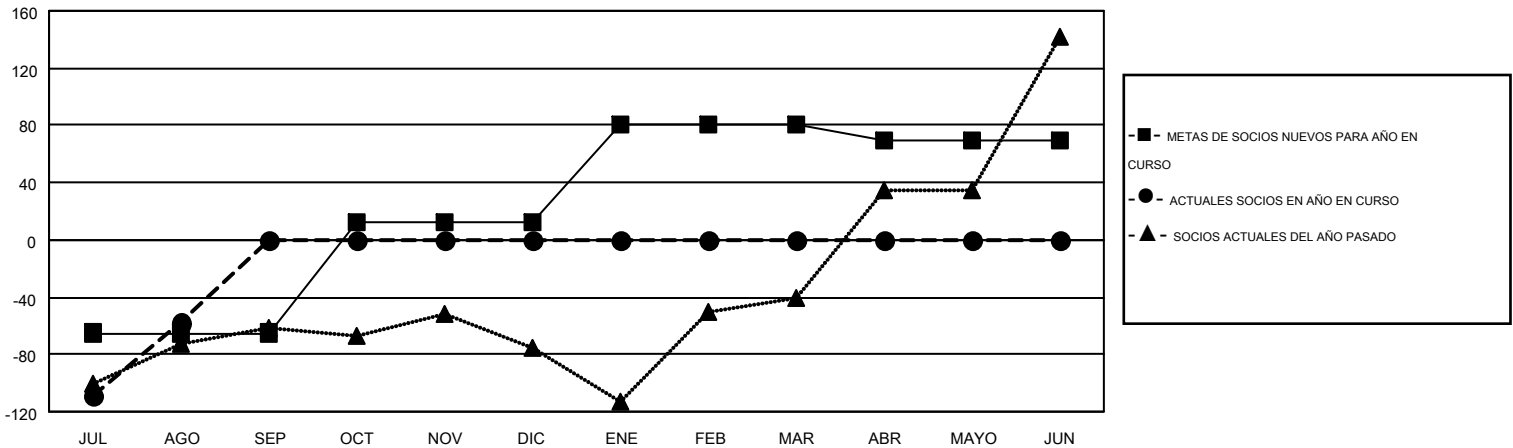

MONTHLY MEMBERSHIP PROGRESS REPORT

Results as of: 8/31/2016

Multiple District R

LOCATION: DOMINICAN REPUBLIC

GMT: CARLOS JUSTINIANO

GMT DE AE 3

Clubes					socios				
RESULTADOS DE 2016-2017					RESULTADOS DE 2016-2017				
TRIMESTRE	META DE CLUBES NUEVOS	NUEVOS CLUBES	CLUBES DADOS DE BAJA	GANANCIA/PÉRDIDA NETA	TRIMESTRE	META DE SOCIOS NUEVOS	SOCIOS FUNDADORES Y NUEVOS SOCIOS AÑADIDOS	SOCIOS DADOS DE BAJA	GANANCIA/PÉRDIDA NETA
JUL/AGO/SEP	0	2	0	2	JUL/AGO/SEP	-65	91	149	-58
OCT/NOV/DIC	1	0	0	0	OCT/NOV/DIC	77	0	0	0
ENE/FEB/MAR	2	0	0	0	ENE/FEB/MAR	68	0	0	0
ABR/MAYO/JUN	0	0	0	0	ABR/MAYO/JUN	-10	0	0	0

METAS Y CIFRA ACUMULATIVA DE CLUBES NUEVOS

METAS Y CIFRA ACUMULATIVA DE SOCIOS

CLUBES DADOS DE BAJA: 0	22 CLUBS OF 141 AÑADIERON 1 O MÁS SOCIOS NUEVOS	DISTRIBUCIÓN POR SEXO
		MASCULINO 2,247 (55.37%)
		FEMENINO 1,811 (44.63%)
SOCIOS DADOS DE BAJA	CLIC AQUÍ PARA DATOS DE SALUD DE CLUB	SOCIOS EN UNIDAD FAMILIAR 1,089
FALLECIDOS 7		CABEZA DE FAMILIA 458
CLUB CANCELADO 0		NO ES CABEZA DE FAMILIA 631
OTRO 142		
TOTAL 149		