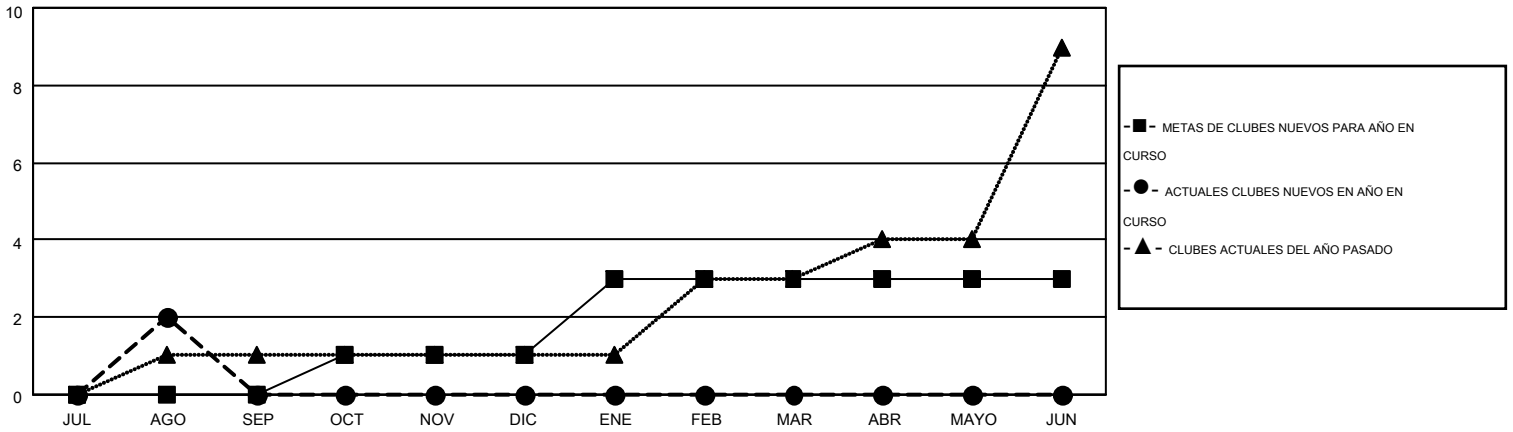

MONTHLY MEMBERSHIP PROGRESS REPORT

Results as of: 8/31/2016

Multiple District R

LOCATION: DOMINICAN REPUBLIC

GMT: CARLOS JUSTINIANO

GMT DE AE 3

Clubes					socios				
RESULTADOS DE 2016-2017					RESULTADOS DE 2016-2017				
TRIMESTRE	META DE CLUBES NUEVOS	NUEVOS CLUBES	CLUBES DADOS DE BAJA	GANANCIA/PÉRDIDA NETA	TRIMESTRE	META DE SOCIOS NUEVOS	SOCIOS FUNDADORES Y NUEVOS SOCIOS AÑADIDOS	SOCIOS DADOS DE BAJA	GANANCIA/PÉRDIDA NETA
JUL/AGO/SEP	0	2	0	2	JUL/AGO/SEP	-65	91	149	-58
OCT/NOV/DIC	1	0	0	0	OCT/NOV/DIC	77	0	0	0
ENE/FEB/MAR	2	0	0	0	ENE/FEB/MAR	68	0	0	0
ABR/MAYO/JUN	0	0	0	0	ABR/MAYO/JUN	-10	0	0	0

METAS Y CIFRA ACUMULATIVA DE CLUBES NUEVOS

METAS Y CIFRA ACUMULATIVA DE SOCIOS

CLUBES DADOS DE BAJA: 0	22 CLUBS OF 141 AÑADIERON 1 O MÁS SOCIOS NUEVOS	DISTRIBUCIÓN POR SEXO
		MASCULINO 2,247 (55.37%)
		FEMENINO 1,811 (44.63%)
SOCIOS DADOS DE BAJA	CLIC AQUÍ PARA DATOS DE SALUD DE CLUB	SOCIOS EN UNIDAD FAMILIAR 1,089
FALLECIDOS 7		CABEZA DE FAMILIA 458
CLUB CANCELADO 0		NO ES CABEZA DE FAMILIA 631
OTRO 142		
TOTAL 149		